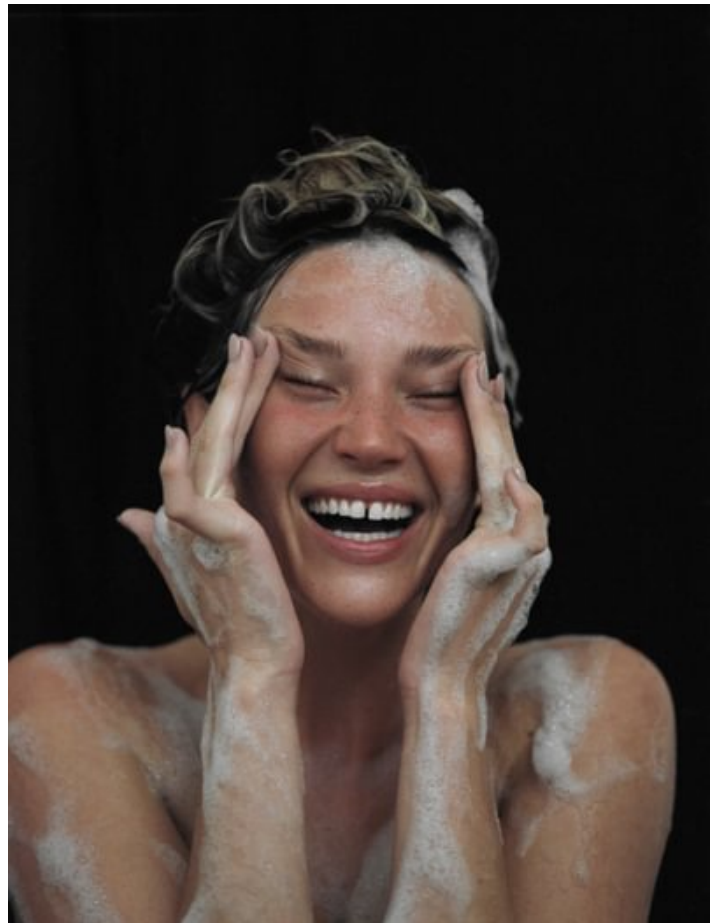

Jennifer Gilmore

Height: 180
Hair: Blond

Bust: 85
Eyes: Green

Taille: 65
National

Hips: 91

Shoe: 41

L'OFFICIEL