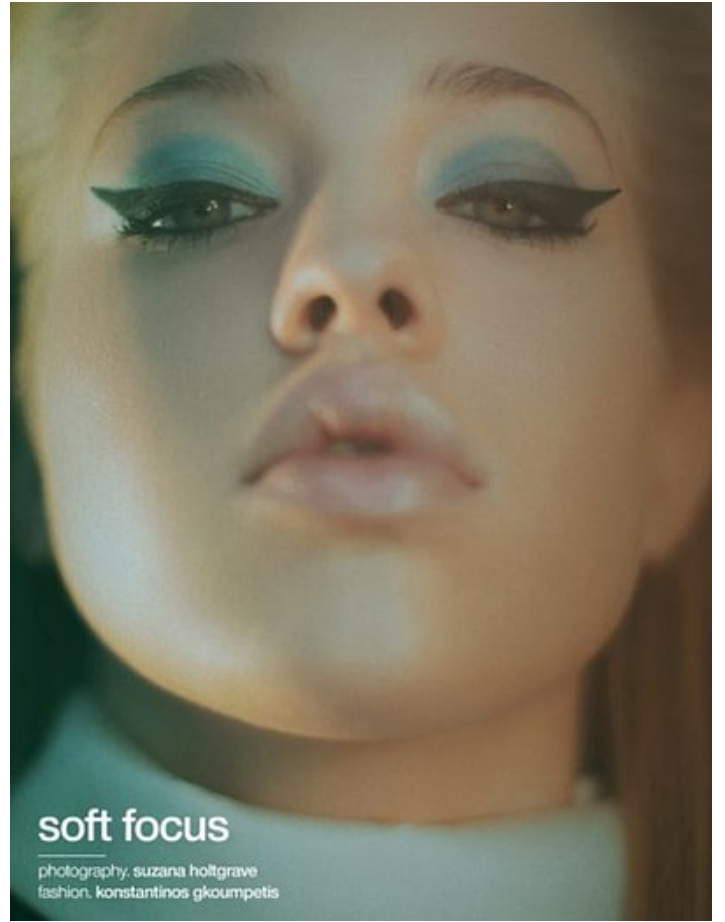

# Alina Thiele

Height: 180  
Hair: Blond

Dress: 36  
Eyes: Blue

Bust: 82  
National

Taille: 63

Hips: 95

Shoe: 39.5

**TIFFANY & Co.**  
par **ELSA PERETTI**  
Manchettes Rose,  
argent 925 et cuivre  
mince. Bague plumes  
d'autruche,  
WEINSANTO

**BUCCELLATI**  
Collection **Yonage**:  
collier diamants  
blancs et trébolites  
sur ors jaunes et blancs  
gravés. Collection  
**Opere**: bracelet  
diamants blancs et  
émeraudes sur ors  
jaunes et blancs gravés.  
Collection **Univo**:  
bague diamants  
blancs et émeraudes  
sur ors jaunes et  
blancs gravés.  
Top croquer  
broderies cuivre,  
LOUIS VUITTON